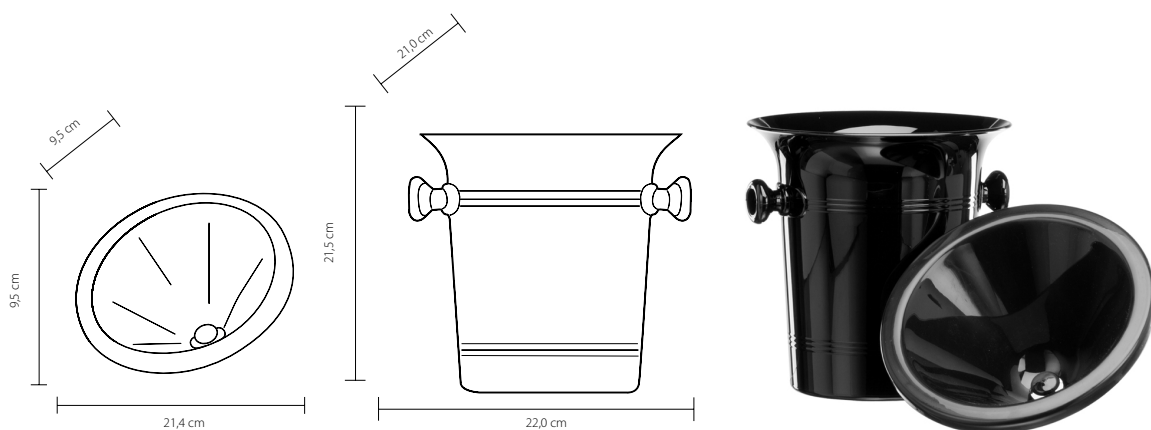

Categoria / Category / Catégorie / Categoria  
**Accessori / accessories / accessoires / accesorios**

Materiale / Material / Matière / Material  
**PS**

Capacità / Capacity / Capacité / Capacidad  
**3,7 l**

Peso / Weight  
**370 g**

# SPUTAVINO CON IMBUTO – SPITTON GR-2 S

Descrizione / Description / Description / Descripción  
**Accessorio da tavola dove gettare il vino.**  
**Table accessory for pouring wine.**  
**Accessoire de table pour verser le vin.**  
**Accesorio de mesa para verter el vino.**