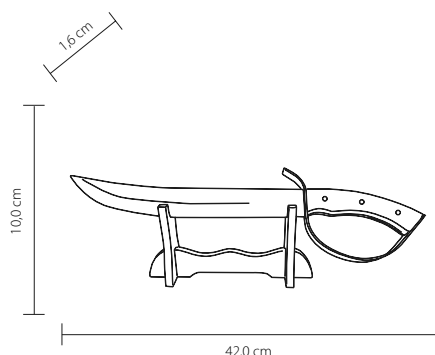

Sabre en acier avec joues en bois, support en bois.

Sable de acero con cachas de madera, soporte de madera.

SCIABOLA GIULIETTA

Art 81

Dimensioni / Dimensions / Dimensions / Dimensiones

Sciabola

42,0 x 1,6 x 10,0 cm (lama 28,0 cm)

Scatola

43,6 x 11,5 x 5,0 cm

Supporto

20,9 x 5,5 x 9,8 cm

Peso / Weight

0,428 kg

Descrizione / Description / Description / Descripción

Sciabola da Sabrage.

Sabrage Saber.

Sabre de sabrage.

Sable de sabrage.

Area Personalizzazione / Printing Area / Zone d'Impression
Área de Impresión

120 x 15 mm

Colori / Colors / Couleurs / Colores

Made in PRC