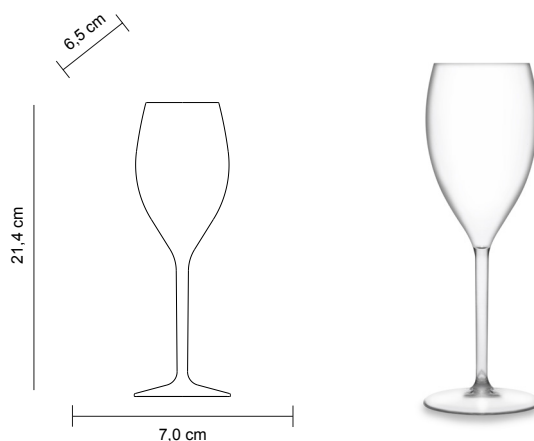

Categoria / Category / Catégorie / Categoria
Flute / Flute/ Flute / Flauta

Materiale / Material / Matière / Material
TRITAN

Capacità / Capacity / Capacité / Capacidad
26 cl

Dimensioni / Dimensions / Dimensions / Dimensiones
Ø 7,0 x 21,4

Peso / Weight
55 g

Opera Blown Flute Glass

FM-46

Descrizione / Description / Description / Descripció
Flute ideale per bevande e cocktails
Blown flute ideal for sparkling wines
Flute soufflée idéal pour les vins effervescents
Flauta soplada ideal para vinos espumosos

Colori / Colors / Couleurs / Colores
Trasparente
Clear
Trasparent
Traslucidas

Area Personalizzazione / Printing Area / Zone d'Impression
Área de Impresión

44 x 30 mm

Regolamento / Regulation / Règlement / Normativa

Idoneo al contatto con alimenti
secondo il regolamento EU 10/2011/CE e successivi
aggiornamenti e modifiche

Suitable for food contact
according to EU regulation 10/2011/CE and next upda-
tes and modifications

Convenant au contact de denrées alimentaires
conformément au règlement de l'UE 10/2011/CE et
suivant mises à jour et changements

Adecuado para el contacto con productos alimenticios
según la normativa de la UE 10/2011/CE y las posterio-
res actualizaciones y modificaciones

Made in EU