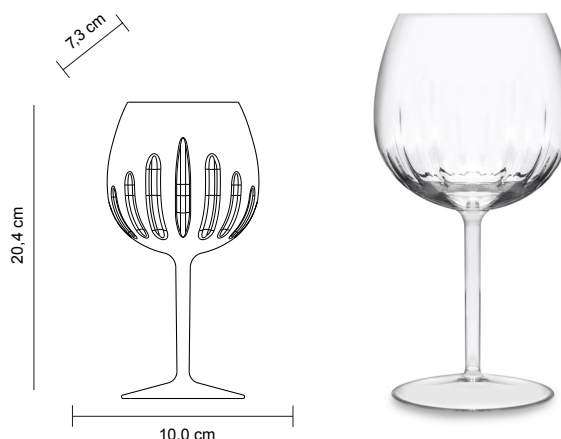

Categoria / Category / Catégorie / Categoría
Calice / Chalice / Calice / Cáliz

Materiale / Material / Matière / Material
TRITAN

Capacità / Capacity / Capacité / Capacidad
60 cl

Dimensioni / Dimensions / Dimensions / Dimensiones
10,0 x 20,4 cm - Ø bocca 7,3 cm

Peso / Weight
131 g

Balloon Epoka Blown Stemglass FM-48

Descrizione / Description / Description / Descripción
Calice ideale per bevande e cocktails
Chalice idea for drinks and cocktails
Calice ideal pour les boissons et cocktails
Cáliz ideal para bebidas y cócteles