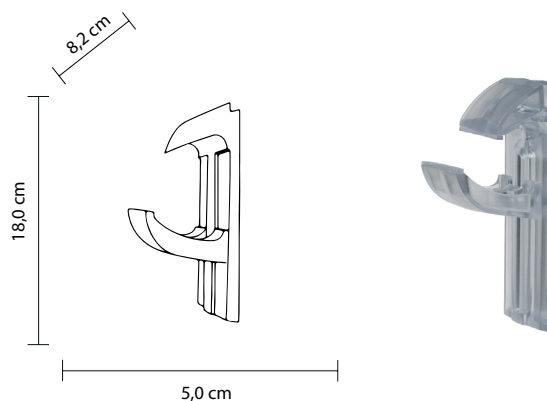

Categoria / Category / Catégorie / Categoria
Secchiello / Bucket / Seau / Cubitera pequeña

Materiale / Material / Matière / Material
SAN

Dimensioni / Dimensions / Dimensions / Dimensiones
5,0 x 8,2 x 18,0 cm

Peso / Weight
SAN 0,18 kg

Supporto Marea Bucket Clear FB-51

Descrizione / Description / Description / Descripciòn
Supporto da tavolo per secchiello e spumantiera.
Table support for bucket and bowl.
Support de table pour seau à glace.
Soporte de mesa para cubitera y champanera.