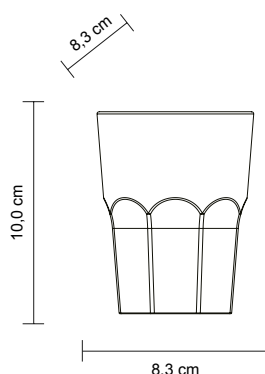

Categoria / Category / Catégorie / Categoría
Bicchiere / Glass / Verre / Vaso

Materiale / Material / Matière / Material
SAN

Capacità / Capacity / Capacité / Capacidad
29 cl

Dimensioni / Dimensions / Dimensions / Dimensiones
8,3 x 8,3 x 10,0 cm

Peso / Weight
SAN 56 g

Rox Frost Glass FM-64

Descrizione / Description / Description / Descripcìon
Bicchiere ideale per bevande e cocktails
Glass idea for drinks and cocktails
Verre ideal pour les boissons et cocktails
Vaso ideal para bebidas y cócteles

Area Personalizzazione / Printing Area / Zone d'Impression
Área de Impresión
45 x 30 mm

Regolamento / Regulation / Règlement / Normativa

Idoneo al contatto con alimenti
secondo il regolamento EU 10/2011/CE e successivi
aggiornamenti e modifiche