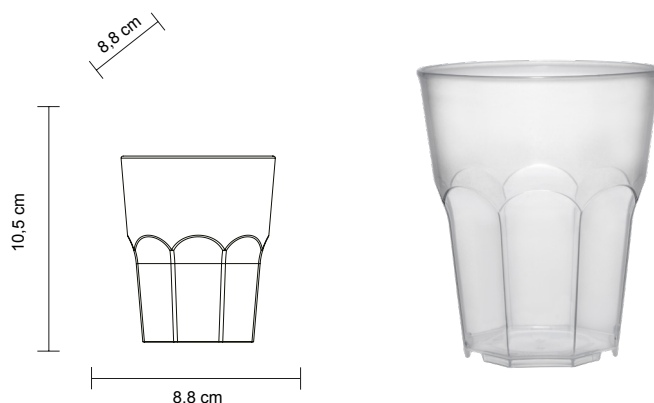

Categoria / Category / Catégorie / Categoría
Bicchiera / Glass / Verre / Vaso

Materiale / Material / Matière / Material
PP

Capacità / Capacity / Capacité / Capacidad
35 cl

Dimensioni / Dimensions / Dimensions / Dimensiones
8,8 x 8,8 x 10,5 cm

Peso / Weight
PP 27 g

Ottagonale 300 cc FM-72

Descrizione / Description / Description / Descripcìon
Bicchiera ideale per bevande e cocktails
Glass idea for drinks and cocktails
Verre ideal pour les boissons et cocktails
Vaso ideal para bebidas y cócteles