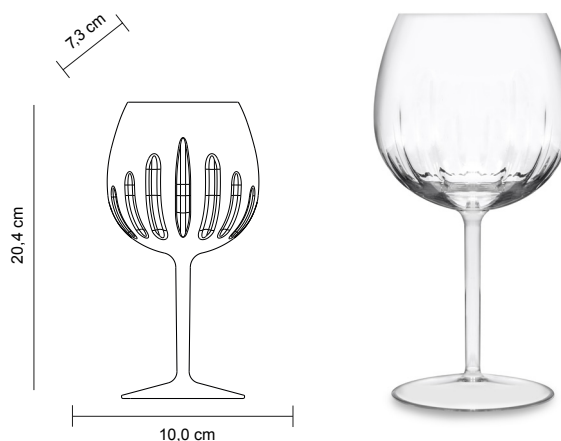

Categoria / Category / Catégorie / Categoría
Calice / Chalice / Calice / Cáliz

Materiale / Material / Matière / Material
TECNOGLAS

Capacità / Capacity / Capacité / Capacidad
60 cl

Dimensioni / Dimensions / Dimensions / Dimensiones
10,0 x 20,4 cm - Ø bocca 7,3 cm

Peso / Weight
TECNOGLAS 131 g

Balloon Epoka Blown Stemglass FM-61

Descrizione / Description / Description / Descripción Calice
ideale per bevande e cocktails
Chalice idea for drinks and cocktails
Calice ideal pour les boissons et cocktails
Cáliz ideal para bebidas y cócteles