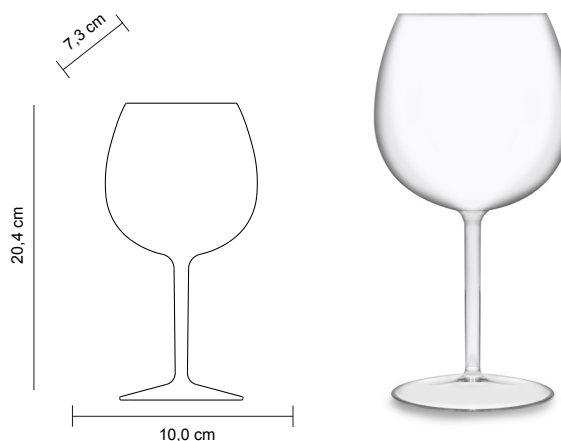

Categoria / Category / Catégorie / Categoria
Calice / Chalice / Calice / Cáliz

Materiale / Material / Matière / Material
TECNOGLAS

Capacità / Capacity / Capacité / Capacidad
60 cl

Dimensioni / Dimensions / Dimensions / Dimensiones
10,0 x 20,4 cm - Ø bocca 7,3 cm

Peso / Weight
TECNOGLAS 131 g

Ballon Blown Stemglass FM-60

Descrizione / Description / Description / Descripció
Calice ideale per bevande e cocktails
Chalice idea for drinks and cocktails
Calice ideal pour les boissons et cocktails
Cáliz para bebidas y cócteles

Colori / Colors / Couleurs / Colores
Trasparente
Clear
Trasparent
Traslucidas

Area Personalizzazione / Printing Area / Zone d'Impression
Área de Impresión
50 x 45 mm

Regolamento / Regulation / Règlement / Normativa
Idoneo al contatto con alimenti
secondo il regolamento EU 10/2011/CE e successivi
aggiornamenti e modifiche
Suitable for food contact
according to EU regulation 10/2011/CE and next upda-
tes and modifications
Convenant au contact de denrées alimentaires
conformément au règlement de l'UE 10/2011/CE et
suivant mises à jour et changements
Adecuado para el contacto con productos alimenticios
según la normativa de la UE 10/2011/CE y las posterio-
res actualizaciones y modificaciones