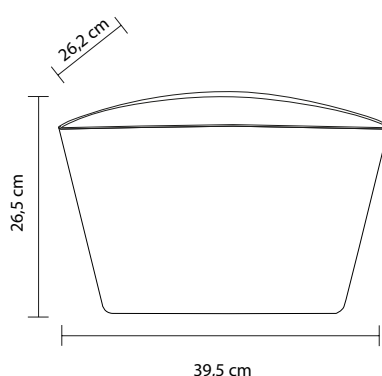

Categoria / Category / Catégorie / Categoria  
**Spumantiera / Bowl / Vasque / Cubitera grande**

Materiale / Material / Matière / Material  
**PMMA SMMA**

Capacità / Capacity / Capacité / Capacidad  
**10 l**

Dimensioni / Dimensions / Dimensions / Dimensiones  
**39,5 x 26,2 x 26,5 cm**

Peso / Weight  
**PMMA: 1,24 kg**  
**SMMA: 1,02 kg**

Descrizione / Description / Description / Descripcìon  
**Spumantiera rinfrescante da 4 bottiglie**  
**Bowl refreshing for 4 bottles**  
**Vasque rafraichissant de 4 bouteilles**  
**Cubitera grande refrescante de 4 botellas**