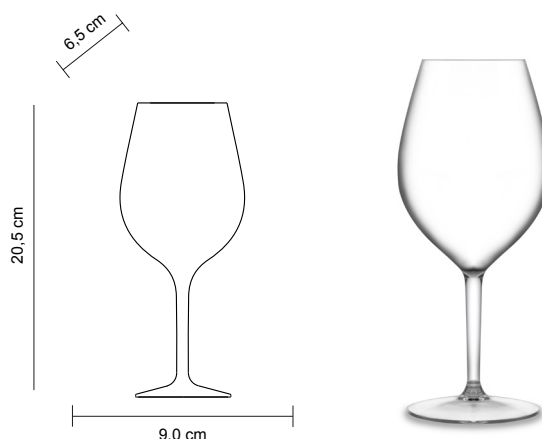

Categoria / Category / Catégorie / Categoria
Calice / Chalice / Calice / Cáliz

Materiale / Material / Matière / Material
TRITAN

Capacità / Capacity / Capacité / Capacidad
47 cl

Dimensioni / Dimensions / Dimensions / Dimensiones
9,0 x 20,5 - Ø bocca 6,5 cm

Peso / Weight
TRITAN 71 g

Opera Stemglass FM-43

Descrizione / Description / Description / Descripcìon
Calice ideale per bevande e cocktails
Chalice idea for drinks and cocktails
Calice ideal pour les boissons et cocktails
Cáliz para bebidas y cócteles