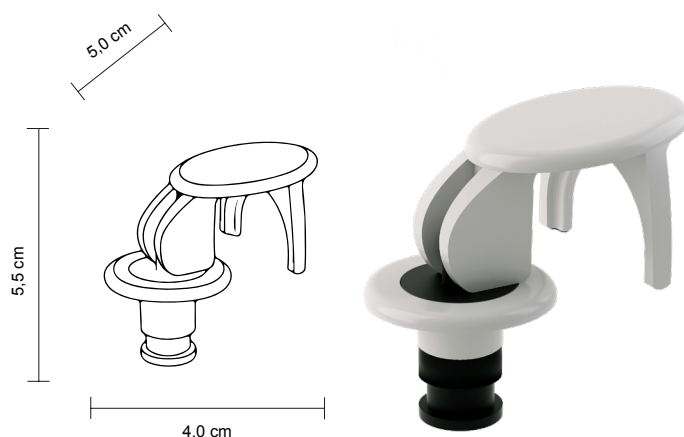

Acelàtico, goma, ABS GP35

Dimensioni / Dimensions / Dimensions / Dimensiones

4,0 x 5,0 x 5,5 cm

Peso / Weight

18 g

Stopper TORTUGA

Descrizione / Description / Description / Descripcìon

Ideale per spumante e champagne.

Disponible en varios colores

Area Personalizzazione / Printing Area / Zone d'Impression
Área de Impresión

30 x 40 mm

Regolamento / Regulation / Règlement / Normativa

Idoneo al contatto con alimenti

**secondo il regolamento EU 10/2011/CE e successivi
aggiornamenti e modifiche**