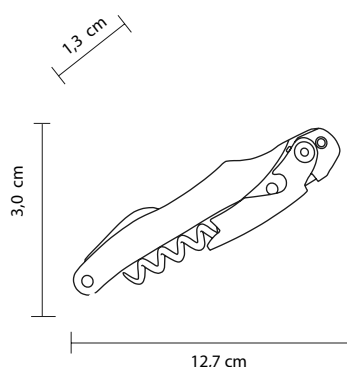

SYNCRO

Art.

Categoria / Category / Catégorie / Categoria
Levatappi / Corkscrew / Tire-bouchon / Sacacorchos

Materiale / Material / Matière / Material
Acciaio ad alto tenore di carbonio, manico in tecnopolimero
High carbon content steel, technopolymer handle
Acier à haute teneur en carbone, poignée en technopolymère
Acero con alto contenido de carbono, mango de tecnopolímero

Dimensioni / Dimensions / Dimensions / Dimensiones
12,0 x 1,3 x 2,3 cm
Peso / Weight
86 g

Descrizione / Description / Description / Descripció
Levatappi professionale a doppia asse.

Professional double axis corkscrew.
Tire-bouchon avec mécanisme à double axe.
El Sacacorchos con mecanismo de doble eje.

30 x 20 mm

Regolamento / Regulation / Règlement / Normativa

Idoneo al contatto con alimenti,
secondo il regolamento 10/2011/CE e successivi
aggiornamenti e modifiche

Suitable for food contact,
according to EU regulation 10/2011/CE and next
updates and modifications.