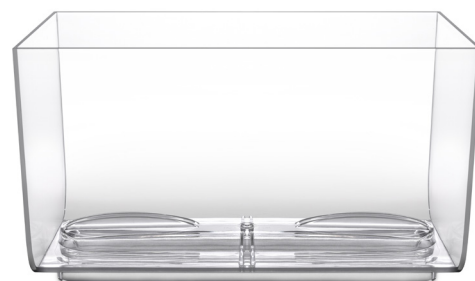

Categoria / Category / Catégorie / Categoria
Spumantiera / Bowl / Vasque / Cubitera grande

Materiale / Material / Matière / Material
PMMA - SMMA

Capacità / Capacity / Capacité / Capacidad
22 l

Dimensioni / Dimensions / Dimensions / Dimensiones
44,4 x 27,4 x 25,2 cm

Peso / Weight

PMMA: 2,28 kg

SMMA: 2,07 kg

Descrizione / Description / Description / Descripción
Spumantiera rinfrescante da 8 bottiglie
Bowl refreshing for 8 bottles
Vasque rafraichissant de 8 bouteilles
Cubitera grande refrescante de 8 botellas