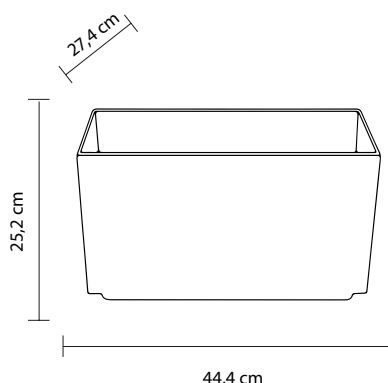

Categoria / Category / Catégorie / Categoria
Spumantiera / Bowl / Vasque / Cubitera grande

Materiale / Material / Matière / Material
PMMA - SMMA

Capacità / Capacity / Capacité / Capacidad
22 l

Dimensioni / Dimensions / Dimensions / Dimensiones
44,4 x 27,4 x 25,2 cm

Peso / Weight

PMMA: 2,28 kg

SMMA: 2,07 kg

Descrizione / Description / Description / Descripción
Spumantiera rinfrescante da 8 bottiglie
Bowl refreshing for 8 bottles
Vasque rafraichissant de 8 bouteilles
Cubitera grande refrescante de 8 botellas

Apetición otros colores

Area Personalizzazione / Printing Area / Zone d'Impression
Área de Impresión

T 140 x 100 mm

S 400 x 160 mm

Regolamento / Regulation / Règlement / Normativa

Idoneo al contatto con alimenti