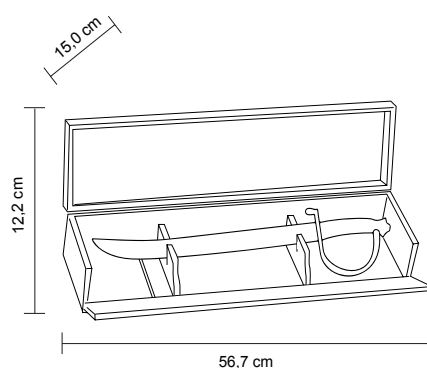

Categoria / Category / Catégorie / Categoria
Accessori / accessories / accessoires / accesorios

SCIABOLA 80

Materiale / Material / Matière / Material
Sciabola in acciaio, cassetta in legno
Steel saber, wooden box
Sabre en acier, boîte en bois
Sable de acero, caja de madera

Dimensioni / Dimensions / Dimensions / Dimensiones
56,7 x 15,0 x 12,2 cm

Peso / Weight
2,33 kg

Descrizione / Description / Description / Descripción
Cassetta in pino massello con coperchio chiusura a clip, frontale abbassabile per esposizione sciabola. Sciabola su piedistallo in legno di multistrato di betulla.
Solid pine box with clip closure lid, lowerable front for saber exposure. Saber on birch plywood pedestal.
Boîte en pin massif avec couvercle à clip, avant abais-sable pour l'exposition au sabre. Sabre sur socle en contreplaqué de bouleau.
Caja de pino macizo con tapa de cierre de clip, frente abatible para la exposición del sable. Sable sobre pedestal en contrachapado de abedul.