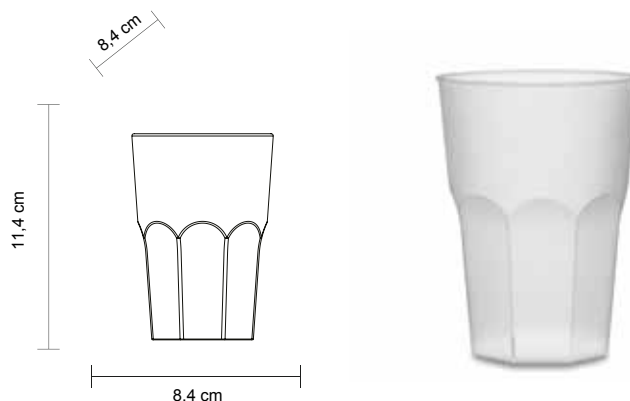

Categoria / Category / Catégorie / Categoria
Bicchiere / Glass / Verre / Vaso

Materiale / Material / Matière / Material
PP

Capacità / Capacity / Capacité / Capacidad
42 cl

Dimensioni / Dimensions / Dimensions / Dimensiones
8,4 x 8,4 x 11,4 cm

Peso / Weight
PP 20 g

Summer Frost Tumbler FM-75

Descrizione / Description / Description / Descripcìon
Bicchiere ideale per bevande e cocktails
Glass idea for drinks and cocktails
Verre ideal pour les boissons et cocktails
Vaso ideal para bebidas y cócteles

Colori / Colors / Couleurs / Colores
Frost
Frost
Frost
Frost

Area Personalizzazione / Printing Area / Zone d'Impression
Área de Impresión
45 x 30 mm

Regolamento / Regulation / Règlement / Normativa
Idoneo al contatto con alimenti
secondo il regolamento EU 10/2011/CE e successivi
aggiornamenti e modifiche
Suitable for food contact
according to EU regulation 10/2011/CE and next upda-
tes and modifications
Convenant au contact de denrées alimentaires
conformément au règlement de l'UE 10/2011/CE et
suivant mises à jour et changements
Adecuado para el contacto con productos alimenticios
según la normativa de la UE 10/2011/CE y las posterio-
res actualizaciones y modificaciones