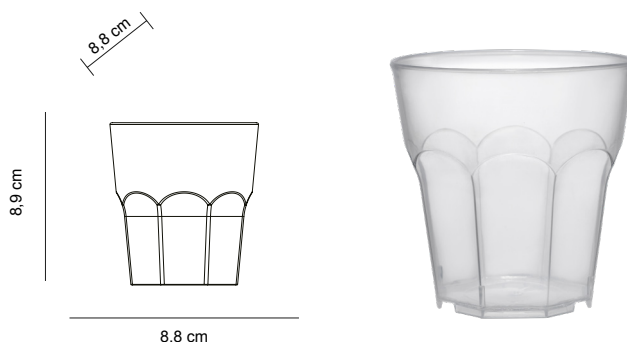

Categoria / Category / Catégorie / Categoria
Bicchiere / Glass / Verre / Vaso

Materiale / Material / Matière / Material
PP

Capacità / Capacity / Capacité / Capacidad
25 cl

Dimensioni / Dimensions / Dimensions / Dimensiones
8,8 x 8,8 x 8,9 cm

Peso / Weight
PP 23 g

Ottagonale 250 cc FM-71

Descrizione / Description / Description / Descripcìon
Bicchiere ideale per bevande e cocktails
Glass idea for drinks and cocktails
Verre ideal pour les boissons et cocktails
Vaso ideal para bebidas y cócteles