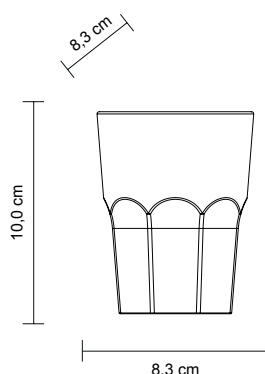

Categoria / Category / Catégorie / Categoría
Bicchiere / Glass / Verre / Vaso

Materiale / Material / Matière / Material
SAN - PP

Capacità / Capacity / Capacité / Capacidad
29 cl

Dimensioni / Dimensions / Dimensions / Dimensiones
8,3 x 8,3 x 10,0 cm

Peso / Weight

SAN 54 g
PP 43,5 g

Rox Frost Glass

FM-64

Descrizione / Description / Description / Descripció
Bicchiere ideale per bevande e cocktails
Glass idea for drinks and cocktails
Verre ideal pour les boissons et cocktails
Vaso ideal para bebidas y cócteles

Colori / Colors / Couleurs / Colores
Trasparente, frost, bianco e nero.
A richiesta altri colori

Clear, frost, white and black.
On request other colors

Trasparent, frost, blanc at noir.
Sur demande autres couleurs

Traslucidas, frost, blanco e negro.
Apetició otros colores

Area Personalizzazione / Printing Area / Zone d'Impression
Área de Impresión

45 x 30 mm

Regolamento / Regulation / Règlement / Normativa

Idoneo al contatto con alimenti
secondo il regolamento EU 10/2011/CE e successivi
aggiornamenti e modifiche

Suitable for food contact
according to EU regulation 10/2011/CE and next upda-
tes and modifications

Convenant au contact de denrées alimentaires
conformément au règlement de l'UE 10/2011/CE et
suivant mises à jour et changements

Adecuado para el contacto con productos alimenticios
según la normativa de la UE 10/2011/CE y las posterio-
res actualizaciones y modificaciones

Made in EU