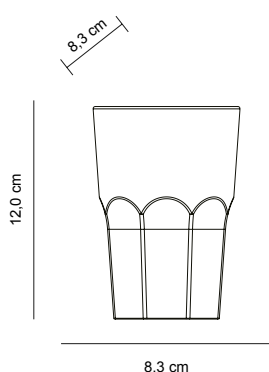

Categoria / Category / Catégorie / Categoría
Bicchiere / Glass / Verre / Vaso

Materiale / Material / Matière / Material
SAN

Capacità / Capacity / Capacité / Capacidad
40 cl

Dimensioni / Dimensions / Dimensions / Dimensiones
8,3 x 8,3 x 12,0 cm

Peso / Weight
SAN 76 g

Gravity Clear FM-63

Descrizione / Description / Description / Descripcìon
Bicchiere ideale per bevande e cocktails
Glass idea for drinks and cocktails
Verre ideal pour les boissons et cocktails
Vaso ideal para bebidas y cócteles

Colori / Colors / Couleurs / Colores
Trasparente, bianco e nero.
A richiesta altri colori
Clear, white and black.
On request other colors
Trasparent, blanc at noir.
Sur demande autres couleurs
Traslucidas, blanco e negro.
Apeticiòn otros colores

Area Personalizzazione / Printing Area / Zone d'Impression
Área de Impresión
50 x 30 mm

Regolamento / Regulation / Règlement / Normativa
Idoneo al contatto con alimenti
secondo il regolamento EU 10/2011/CE e successivi
aggiornamenti e modifiche
Suitable for food contact
according to EU regulation 10/2011/CE and next upda-
tes and modifications
Convenant au contact de denrées alimentaires
conformément au règlement de l'UE 10/2011/CE et
suivant mises à jour et changements
Adecuado para el contacto con productos alimenticios
según la normativa de la UE 10/2011/CE y las posterio-
res actualizaciones y modificaciones

Made in EU