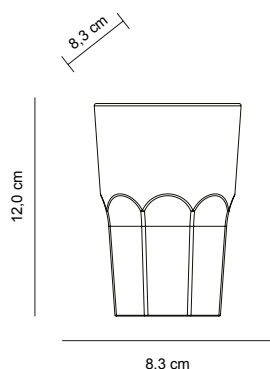

Categoria / Category / Catégorie / Categoría
Bicchiere / Glass / Verre / Vaso

Materiale / Material / Matière / Material
SAN

Capacità / Capacity / Capacité / Capacidad
40 cl

Dimensioni / Dimensions / Dimensions / Dimensiones
8,3 x 8,3 x 12,0 cm

Peso / Weight
SAN 76 g

Gravity Frost FM-62

Descrizione / Description / Description / Descripcìon
Bicchiere ideale per bevande e cocktails
Glass idea for drinks and cocktails
Verre ideal pour les boissons et cocktails
Vaso ideal para bebidas y cócteles

Traslucidas, frost, blanco e negro.
Apeticiòn otros colores

Area Personalizzazione / Printing Area / Zone d'Impression
Área de Impresión

50 x 30 mm

Regolamento / Regulation / Règlement / Normativa

Idoneo al contatto con alimenti
secondo il regolamento EU 10/2011/CE e successivi
aggiornamenti e modifiche