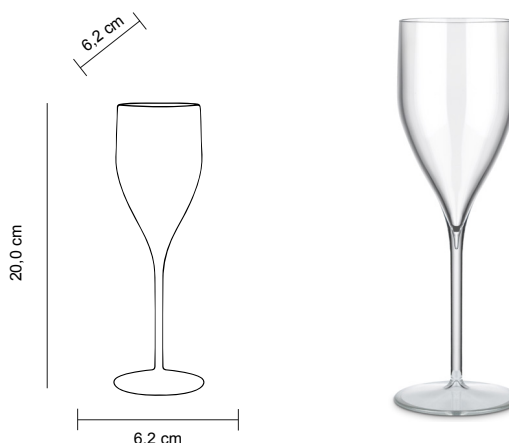

Categoria / Category / Catégorie / Categoria
Flute / Flute / Flute / Flauta

Materiale / Material / Matière / Material
SAN

Capacità / Capacity / Capacité / Capacidad
18 cl

Dimensioni / Dimensions / Dimensions / Dimensiones
6,2 x 6,2 x 20,0 cm

Peso / Weight
SAN 56 g

Flute Event FM-40

Descrizione / Description / Description / Descripcìon
Flute ideale per bevande e cocktails
Flute idea for drinks and cocktails
Flute ideal pour les boissons et cocktails
Flauta ideal para bebidas y cócteles