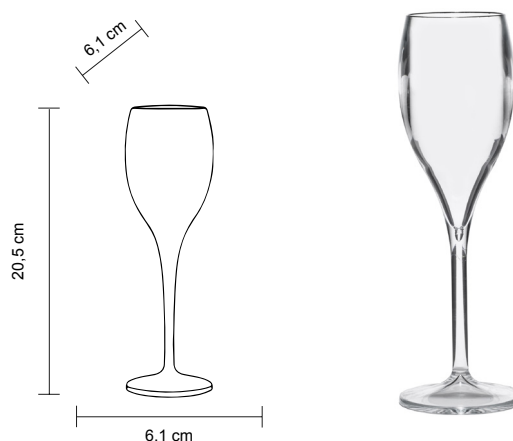

Categoria / Category / Catégorie / Categoría
Flute / Flute / Flute / Flauta

Materiale / Material / Matière / Material
SAN

Capacità / Capacity / Capacité / Capacidad
15 cl

Dimensioni / Dimensions / Dimensions / Dimensiones
6,1 x 6,1 x 20,5 cm

Peso / Weight
SAN 90 g

Flute Opale FM-38

Descrizione / Description / Description / Descripcìon
Flute ideale per bevande e cocktails
Flute idea for drinks and cocktails
Flute ideal pour les boissons et cocktails
Flauta ideal para bebidas y cócteles