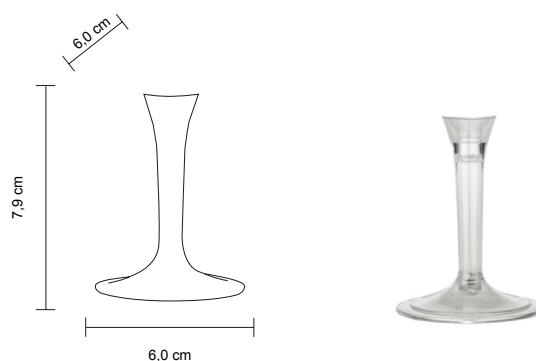

Categoria / Category / Catégorie / Categoría
Flute / Flute / Flute / Flauta

Materiale / Material / Matière / Material
PS

Capacità / Capacity / Capacité / Capacidad
-

Dimensioni / Dimensions / Dimensions / Dimensiones
6,0 x 6,0 x 7,9 cm

Peso / Weight
PS 6 g

Gambo

FM-163

Descrizione / Description / Description / Descripción
-

Colori / Colors / Couleurs / Colores

Trasparente, bianco e nero.

A richiesta altri colori

Clear, white and black.