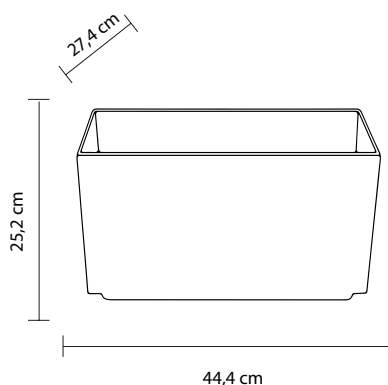

Categoria / Category / Catégorie / Categoria  
**Spumantiera / Bowl / Vasque / Cubitera grande**

Materiale / Material / Matière / Material  
**PMMA - SMMA**

Capacità / Capacity / Capacité / Capacidad  
**22 l**

Dimensioni / Dimensions / Dimensions / Dimensiones  
**44,4 x 27,4 x 25,2 cm**

Peso / Weight  
**PMMA: 2,28 kg**  
**SMMA: 2,07 kg**

Descrizione / Description / Description / Descripció  
**Spumantiera rinfrescante da 8 bottiglie**  
**Bowl refreshing for 8 bottles**  
**Vasque rafraichissant de 8 bouteilles**  
**Cubitera grande refrescante de 8 botellas**

Area Personalizzazione / Printing Area / Zone d'Impression  
Área de Impresión  
**T 140 x 100 mm**  
**S 400 x 160 mm**

Regolamento / Regulation / Règlement / Normativa  
**Idoneo al contatto con alimenti**  
**secondo il regolamento EU 10/2011/CE e successivi**  
**aggiornamenti e modifiche**  
**Suitable for food contact**  
**according to EU regulation 10/2011/CE and next upda-**  
**tes and modifications**  
**Convenant au contact de denrées alimentaires**  
**conformément au règlement de l'UE 10/2011/CE et**  
**sui vant mises à jour et changements**  
**Adecuado para el contacto con productos alimenticios**  
**según la normativa de la UE 10/2011/CE y las posterio-**  
**res actualizaciones y modificaciones**