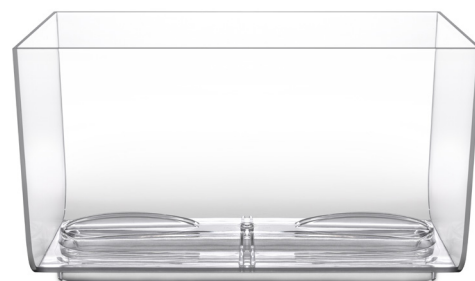

Categoria / Category / Catégorie / Categoria  
**Spumantiera / Bowl / Vasque / Cubitera grande**

Materiale / Material / Matière / Material  
**PMMA - SMMA**

Capacità / Capacity / Capacité / Capacidad  
**22 l**

Dimensioni / Dimensions / Dimensions / Dimensiones  
**44,4 x 27,4 x 25,2 cm**

Peso / Weight  
**PMMA: 2,28 kg**  
**SMMA: 2,07 kg**

Descrizione / Description / Description / Descripció  
**Spumantiera rinfrescante da 8 bottiglie**  
**Bowl refreshing for 8 bottles**  
**Vasque rafraichissant de 8 bouteilles**  
**Cubitera grande refrescante de 8 botellas**