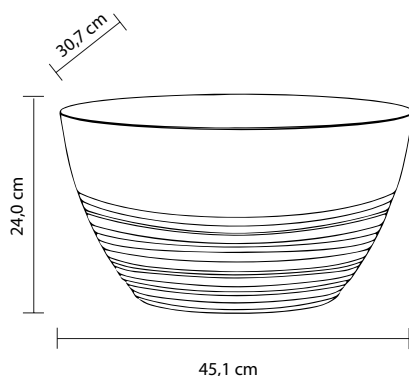

Categoria / Category / Catégorie / Categoria  
**Spumantiera / Bowl / Vasque / Cubitera grande**

Materiale / Material / Matière / Material  
**PMMA - SMMA**

Capacità / Capacity / Capacité / Capacidad  
**13,7 l**

Dimensioni / Dimensions / Dimensions / Dimensiones  
**28,8 x 29,0 x 26,6 cm**

Peso / Weight

**SMMA: 1,75 kg**

**PMMA: 1,59 kg**

Descrizione / Description / Description / Descripciòn

**Spumantiera rinfrescante da 6 bottiglie**  
**Bowl refreshing for 6 bottles**  
**Vasque rafraichissant de 6 bouteilles**  
**Cubitera grande refrescante de 6 botellas**

**Traslucidas, blanco e negro.**

**Apeticiòn otros colores**

Area Personalizzazione / Printing Area / Zone d'Impression

Área de Impresión

**130 x 90 mm**

Regolamento / Regulation / Règlement / Normativa

**Idoneo al contatto con alimenti**