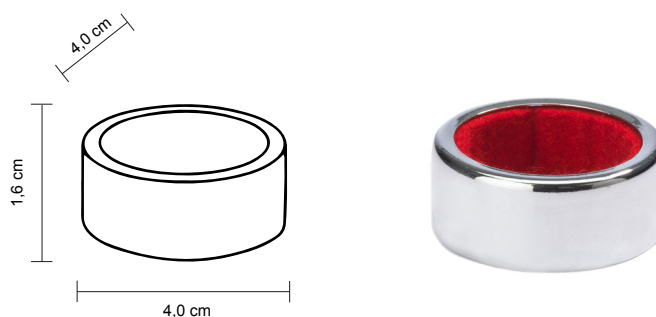

Dimensioni / Dimensions / Dimensions / Dimensiones

4,0 x 4,0 x 1,6 cm

Peso / Weight

14 g

SALVAGOCCIA SLEEK

FB-62

Descrizione / Description / Description / Descripción

Salvagoccia in metallo con feltrino evita lo sgocciolamento.

Cromato, rosso

Chrome, red

Chromé, rouge

Cromado, rojo

Area Personalizzazione / Printing Area / Zone d'Impression
Área de Impresión

20 x 10 mm

Regolamento / Regulation / Règlement / Normativa

Idoneo al contatto con alimenti, secondo il regolamento 10/2011/CE e successivi aggiornamenti e modifiche