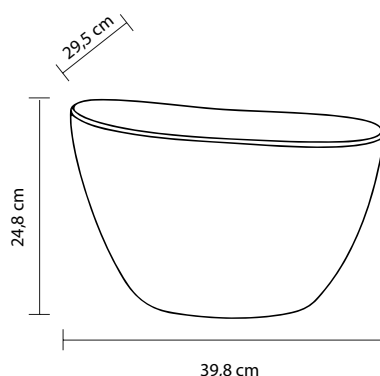

Categoria / Category / Catégorie / Categoria  
**Spumantiera / Bowl / Vasque / Cubitera grande**

Materiale / Material / Matière / Material  
**PMMA - SMMA - PS - PP**

Capacità / Capacity / Capacité / Capacidad  
**15 l**

Dimensioni / Dimensions / Dimensions / Dimensiones  
**39,8 x 29,5 x 24,8 cm**

Peso / Weight

**PS: 1,43 kg**  
**PP: 1,21 kg**  
**SMMA: 1,52 kg**  
**PMMA: 1,65 kg**

Descrizione / Description / Description / Descripcìon  
**Spumantiera rinfrescante da 4 bottiglie**  
**Bowl refreshing for 4 bottles**  
**Vasque rafraichissant de 4 bouteilles**  
**Cubitera grande refrescante de 4 botellas**

**Traslucidas, blanco e negro.**  
**Apeticiòn otros colores**

Area Personalizzazione / Printing Area / Zone d'Impression  
Área de Impresión  
**130 x 100 mm**

Regolamento / Regulation / Règlement / Normativa