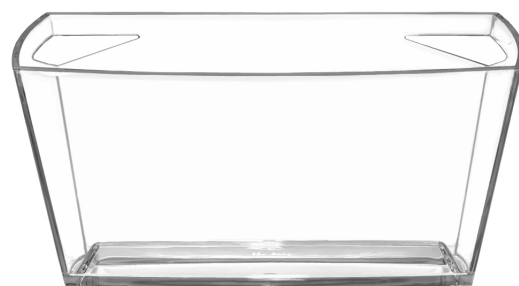

Categoria / Category / Catégorie / Categoria
Spumantiera / Bowl / Vasque / Cubitera grande

Materiale / Material / Matière / Material
PMMA - SMMA - PS

Capacità / Capacity / Capacité / Capacidad
13 l

Dimensioni / Dimensions / Dimensions / Dimensiones
44,5 x 28,0 x 23,0 cm

Peso / Weight
PMMA: 2,19 kg
SMMA: 2,18 kg
PS: 1,92 kg

Descrizione / Description / Description / Descripcìon
Spumantiera rinfrescante da 6 bottiglie
Bowl refreshing for 6 bottles
Vasque rafraichissant de 6 bouteilles
Cubitera grande refrescante de 6 botellas