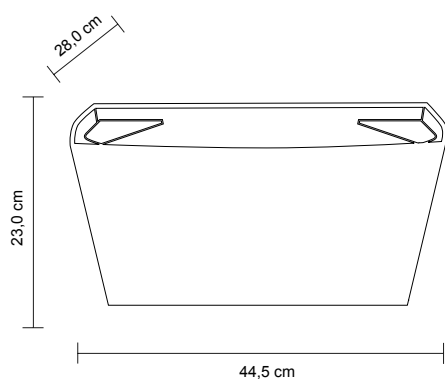

Categoria / Category / Catégorie / Categoria
Spumantiera / Bowl / Vasque / Cubitera grande

Materiale / Material / Matière / Material
PMMA - SMMA - PS

Capacità / Capacity / Capacité / Capacidad
13 l

Dimensioni / Dimensions / Dimensions / Dimensiones
44,5 x 28,0 x 23,0 cm

Peso / Weight
PMMA: 2,19 kg
SMMA: 2,18 kg
PS: 1,92 kg

Descrizione / Description / Description / Descripcìon
Spumantiera rinfrescante da 6 bottiglie
Bowl refreshing for 6 bottles
Vasque rafraichissant de 6 bouteilles
Cubitera grande refrescante de 6 botellas