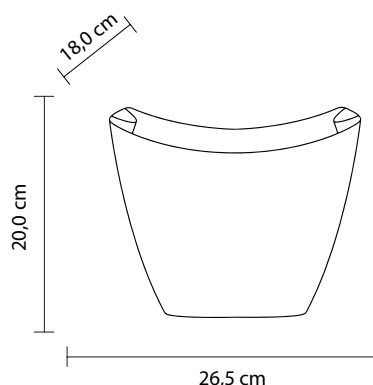

Categoria / Category / Catégorie / Categoria
Secchiello / Bucket / Seau / Cubitera pequeña

Materiale / Material / Matière / Material
PS - SMMA - PET

Capacità / Capacity / Capacité / Capacidad
4,3 l

Dimensioni / Dimensions / Dimensions / Dimensiones
26,5 x 18,0 x 20,0 cm

Peso / Weight

PS 0,43 kg
SMMA 0,45 kg
PET 0,55 kg

Descrizione / Description / Description / Descripció
Secchiello rinfrescatore da 1/2 bottiglie
Bucket refreshing for 1/2 bottles
Seau rafraichissant de 1/2 bouteilles
Cubitera pequeña refrescante de 1/2 botellas