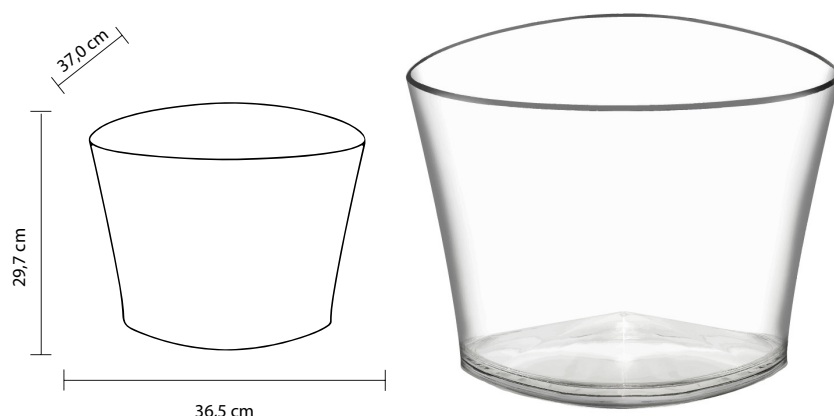

Categoria / Category / Catégorie / Categoria  
**Spumantiera / Bowl / Vasque / Cubitera grande**

Materiale / Material / Matière / Material  
**PMMA - PS - SMMA**

Capacità / Capacity / Capacité / Capacidad  
**15 l**

Dimensioni / Dimensions / Dimensions / Dimensiones  
**36,5 x 37,0 x 29,7 cm**

Peso / Weight

**PS: 1,68 kg**

**SMMA: 1,55 kg**

**PMMA: 1,69 kg**

Descrizione / Description / Description / Descripció

**Spumantiera rinfrescante da 6/7 bottiglie**

**Bowl refreshing for 6/7 bottles**

**Vasque rafraichissant de 6/7 bouteilles**

**Cubitera grande refrescante de 6/7 botellas**

Colori / Colors / Couleurs / Colores

**Trasparente, bianco e nero.**

**A richiesta altri colori**