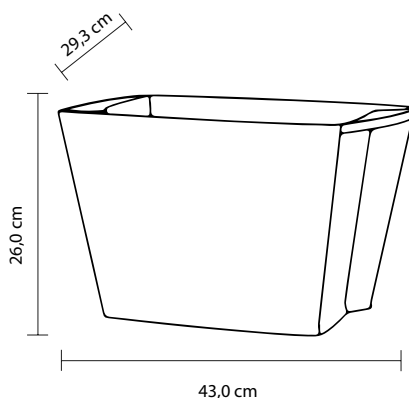

Categoria / Category / Catégorie / Categoría
Spumantiera / Bowl / Vasque / Cubitera grande

ALASKA BOWL CLEAR

FB-30

Materiale / Material / Matière / Material
PMMA - PS - SMMA

Capacità / Capacity / Capacité / Capacidad
20 l

Dimensioni / Dimensions / Dimensions / Dimensiones
43,0 x 29,3 x 26,0 cm

Peso / Weight

PS: 2,08 kg
PMMA: 2,38 kg
SMMA: 2,17 kg

Descrizione / Description / Description / Descripciòn
Spumantiera rinfrescante da 6/7 bottiglie
Bowl refreshing for 6/7 bottles
Vasque rafraichissant de 6/7 bouteilles
Cubitera grande refrescante de 6/7 botellas