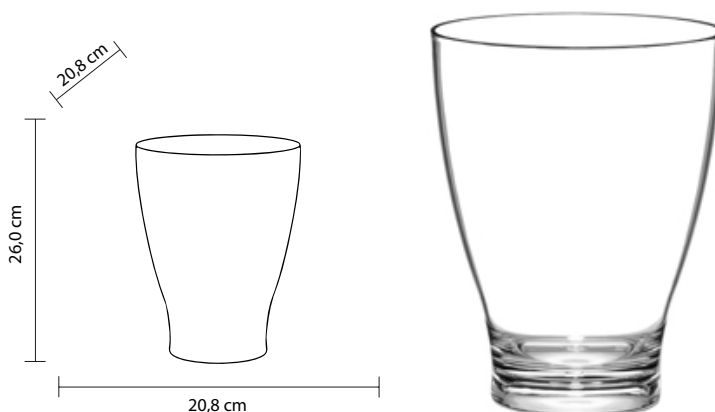

Categoria / Category / Catégorie / Categoría  
**Secchiello / Bucket / Seau / Cubitera**

Materiale / Material / Matière / Material  
**SMMA - PS**

Capacità / Capacity / Capacité / Capacidad  
**5,25 l**

Dimensioni / Dimensions / Dimensions / Dimensiones  
**ø 20,8 x 26,0 cm**

Peso / Weight  
**SMMA 0,65 kg**  
**PS 0,62 kg**

Descrizione / Description / Description / Descripción  
**Secchiello rinfrescatore da 1 bottiglia**  
**Bucket refreshing for 1 bottle**  
**Seau rafraichissant de 1 bouteilles**  
**Cubitera refrescante de 1 botella**