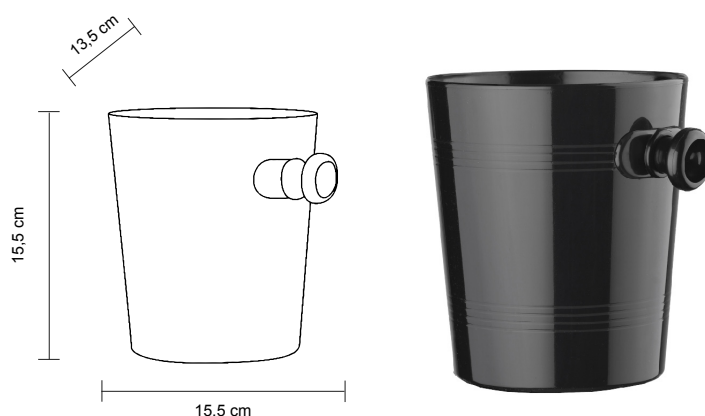

Categoria / Category / Catégorie / Categoría
Accessori / accessories / accessoires / accesorios

Materiale / Material / Matière / Material
SAN - ABS

Dimensioni / Dimensions / Dimensions / Dimensiones
15,5 x 13,5 x 15,5 cm

Peso / Weight
152 g

SPUTAVINO FB-101

Descrizione / Description / Description / Descripción
Accessorio da tavola dove versare il vino.
Table accessory where to pour the wine.
Accessoire de table pour verser le vin.
Escupidera de mesa.

Colori / Colors / Couleurs / Colores
Nero, Bordò
Black, Bordeaux
Noir, Bordeaux
Negro, Burdeos

Area Personalizzazione / Printing Area / Zone d'Impression
Área de Impresión
50 x 50 mm

Regolamento / Regulation / Règlement / Normativa
Idoneo al contatto con alimenti,
secondo il regolamento 10/2011/CE e successivi
aggiornamenti e modifiche