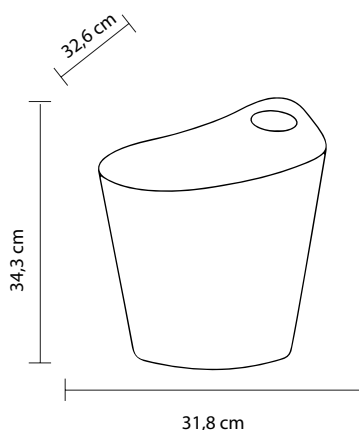

Categoria / Category / Catégorie / Categoria
Spumantiera / Bowl / Vasque / Cubitera grande

Materiale / Material / Matière / Material
PS - PP

Capacità / Capacity / Capacité / Capacidad
12,25 l

Dimensioni / Dimensions / Dimensions / Dimensiones
31,8 x 32,6 x 34,3 cm

Peso / Weight

PS: 0,42 kg

PP: 1,06 kg

Descrizione / Description / Description / Descripciòn
Spumantiera rinfrescante da 4/5 bottiglie
Bowl refresching for 4/5 bottles
Vasque rafraichissant de 4/5 bouteilles
Cubitera grande refrescante de 4/5 botellas

Traslucidas, frost, blanco e negro.

Apeticiòn otros colores

Area Personalizzazione / Printing Area / Zone d'Impression
Área de Impresión
120 x 100 mm

Regolamento / Regulation / Règlement / Normativa

Idoneo al contatto con alimenti
secondo il regolamento EU 10/2011/CE e successivi
aggiornamenti e modifiche