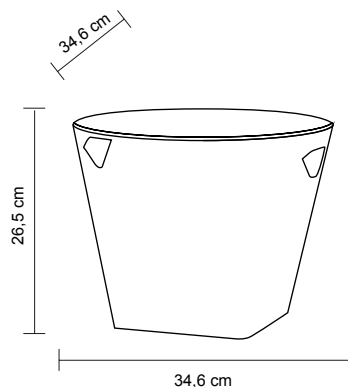

Categoria / Category / Catégorie / Categoria
Spumantiera / Bowl / Vasque / Cubitera grande

Materiale / Material / Matière / Material
PMMA - SMMA - PS

Capacità / Capacity / Capacité / Capacidad
10,5 l

Dimensioni / Dimensions / Dimensions / Dimensiones
34,6 x 34,6 x 26,5 cm

Peso / Weight

PMMA: 1,75 kg

SMMA: 1,60 kg

PS: 1,56 kg

QUADRA BOWL CLEAR

FB-06

Descrizione / Description / Description / Descripción
Spumantiera rinfrescante da 4/5 bottiglie
Bowl refresching for 4/5 bottles
Vasque rafraichissant de 4/5 bouteilles
Cubitera grande refrescante de 4/5 botellas

Apetición otros colores

Area Personalizzazione / Printing Area / Zone d'Impression
Área de Impresión
120 x 100 mm

Regolamento / Regulation / Règlement / Normativa

Idoneo al contatto con alimenti

secondo il regolamento EU 10/2011/CE e successivi