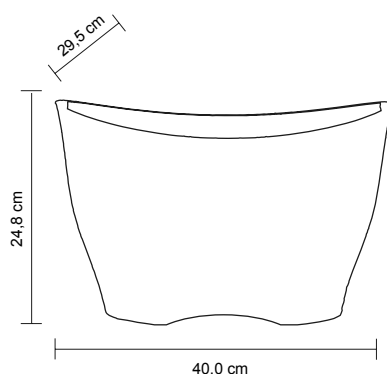

Categoria / Category / Catégorie / Categoria
Spumantiera / Bowl / Vasque / Cubitera grande

Materiale / Material / Matière / Material
PP - PS

Capacità / Capacity / Capacité / Capacidad
13,5 l

Dimensioni / Dimensions / Dimensions / Dimensiones
40,0 x 29,5 x 24,8 cm

Peso / Weight
PP 2,08 kg
PS 1,82 kg

Descrizione / Description / Description / Descripcìon
Spumantiera rinfrescante da 5/6 bottiglie
Bowl refresching for 5/6 bottles
Vasque rafraichissant de 5/6 bouteilles
Cubitera grande refrescante de 5/6 botellas