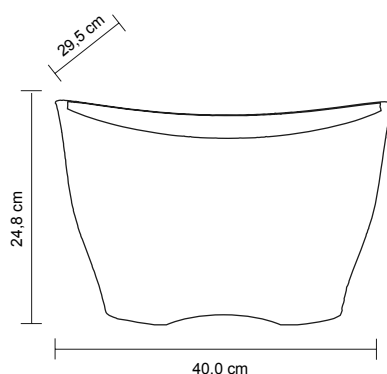

Categoria / Category / Catégorie / Categoria  
**Spumantiera / Bowl / Vasque / Cubitera grande**

Materiale / Material / Matière / Material  
**PS - PMMA - SMMA**

Capacità / Capacity / Capacité / Capacidad  
**13,5 l**

Dimensioni / Dimensions / Dimensions / Dimensiones  
**40,0 x 29,5 x 24,8 cm**

Peso / Weight

**PMMA: 1,59 kg**

**SMMA: 1,47 kg**

**PS: 1,41 kg**

Descrizione / Description / Description / Descripciò  
**Spumantiera rinfrescante da 5/6 bottiglie**  
**Bowl refresching for 5/6 bottles**  
**Vasque rafraichissant de 5/6 bouteilles**  
**Cubitera grande refrescante de 5/6 botellas**

**Traslucidas, frost, blanco e negro.**  
**Apeticiòn otros colores**

Area Personalizzazione / Printing Area / Zone d'Impression  
Área de Impresión  
**130 x 100 mm**

Regolamento / Regulation / Règlement / Normativa