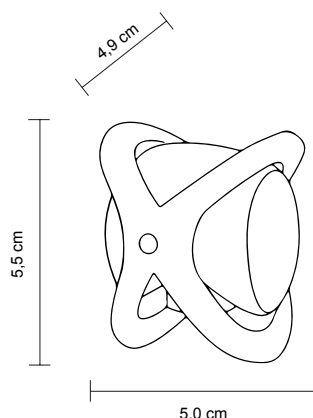

Categoria / Category / Catégorie / Categoria
Tappo / Stopper / Bouchon / Tapòn

Materiale / Material / Matière / Material

Acciaio, gomma SEBS

Steel, rubber SEBS

Acier, gomme SEBS

Acero, goma SEBS

Dimensioni / Dimensions / Dimensions / Dimensiones

5,0 x 4,9 x 5,5 cm

Peso / Weight

32 g

Stopper **BUTTERFLY 54**

Descrizione / Description / Description / Descripcìon

Ideale per spumante e champagne.

Ideal for wine and champagne.

Idéal pour le vin mousseux et le champagne.

2 Lati/ Sides/ Cotés / Lados 25 x 20 mm

Regolamento / Regulation / Règlement / Normativa

Idoneo al contatto con alimenti

**secondo il regolamento EU 10/2011/CE e successivi
aggiornamenti e modifiche**

Suitable for food contact