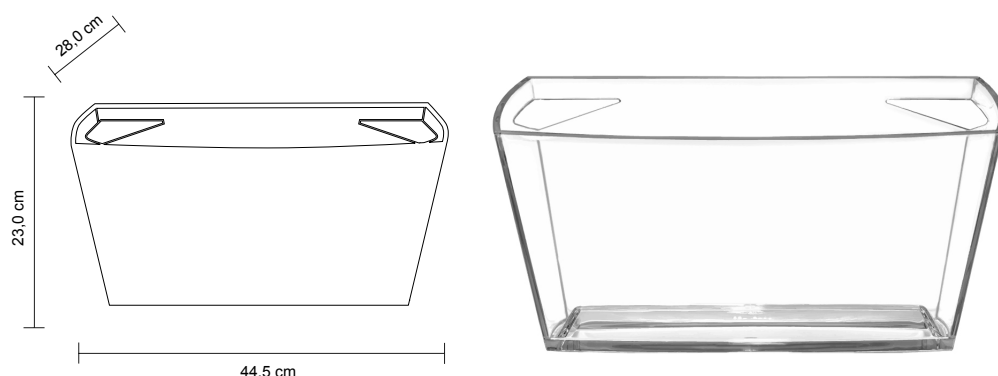

Categoria / Category / Catégorie / Categoria
Spumantiera / Bowl / Vasque / Cubitera grande

Materiale / Material / Matière / Material
PMMA - SMMA - PS

Capacità / Capacity / Capacité / Capacidad
13 l

Dimensioni / Dimensions / Dimensions / Dimensiones
44,5 x 28,0 x 23,0 cm

Peso / Weight
PMMA: 2,19 kg
SMMA: 2,18 kg
PS: 1,92 kg

Descrizione / Description / Description / Descripcìon
Spumantiera rinfrescante da 6 bottiglie
Bowl refresching for 6 bottles
Vasque rafraichissant de 6 bouteilles
Cubitera grande refrescante de 6 botellas