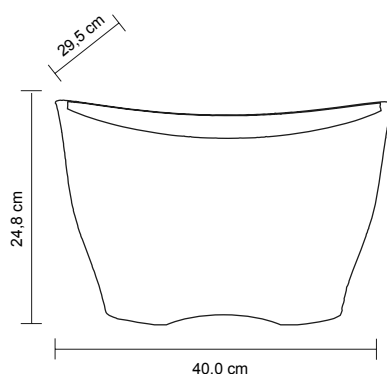

Categoria / Category / Catégorie / Categoria
Spumantiera / Bowl / Vasque / Cubitera grande

Materiale / Material / Matière / Material
PS - PMMA - SMMA

Capacità / Capacity / Capacité / Capacidad
13,5 l

Dimensioni / Dimensions / Dimensions / Dimensiones
40,0 x 29,5 x 24,8 cm

Peso / Weight

PMMA: 1,59 kg
SMMA: 1,47 kg
PS: 1,41 kg

Descrizione / Description / Description / Descripciòn
Spumantiera rinfrescante da 5/6 bottiglie
Bowl refresching for 5/6 bottles
Vasque rafraichissant de 5/6 bouteilles
Cubitera grande refrescante de 5/6 botellas