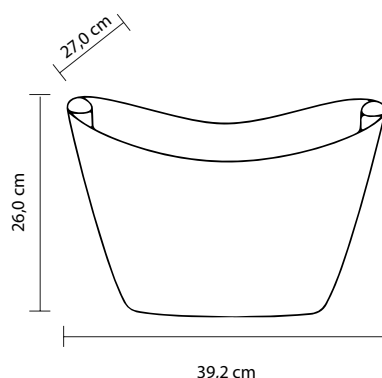

Categoria / Category / Catégorie / Categoria
Spumantiera / Bowl / Vasque / Cubitera grande

Materiale / Material / Matière / Material
PS - PP - PMMA - SMMA - PET

Capacità / Capacity / Capacité / Capacidad
13,5 l

Dimensioni / Dimensions / Dimensions / Dimensiones
39,2 x 27,0 x 26,0 cm

Peso / Weight

PS: 1,33 kg
PP: 1,19 kg
PET: 1,64 kg
SMMA: 1,30 kg
PMMA: 1,47 kg

Descrizione / Description / Description / Descripció
Spumantiera rinfrescante da 6 bottiglie
Bowl refreshing for 6 bottles
Vasque rafraichissant de 6 bouteilles
Cubitera grande refrescante de 6 botellas

Area Personalizzazione / Printing Area / Zone d'Impression
Área de Impresión
130 x 90 mm

Regolamento / Regulation / Règlement / Normativa

Idoneo al contatto con alimenti
secondo il regolamento EU 10/2011/CE e successivi
aggiornamenti e modifiche