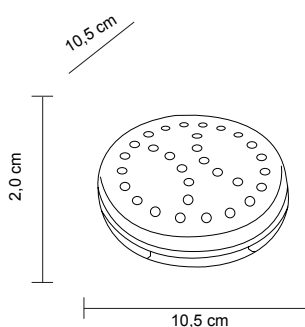

Categoria / Category / Catégorie / Categoría
Accessori / accessories / accessoires / accesorios

Materiale / Material / Matière / Material

Plastica, litio
Plastic, lithium
Plastique, lithium
Plastico, litio

Dimensioni / Dimensions / Dimensions / Dimensiones

10,5 x 10,5 x 2,0 cm

Peso / Weight

122 g

BASE LED ECLISSE/ TULIP MAGNUM

Descrizione / Description / Description / Descripció

**Batteria al litio a lunga durata ricaricabile, con carica
batteria universale, autonomia 6-8 ore.**