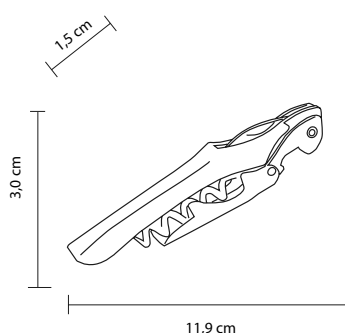

UNIQ 8

Categoria / Category / Catégorie / Categoria
Levatappi / Corkscrew / Tire-bouchon / Sacacorchos

Materiale / Material / Matière / Material

Metallo, plastica
Metal, plastic
Métal, plastique
Metal, plastico

Dimensioni / Dimensions / Dimensions / Dimensiones
11,9 x 1,4 x 3,0 cm

Peso / Weight
52 g

Descrizione / Description / Description / Descripció
Levatappi professionale con doppio appoggio, agevola l'apertura della bottiglia.

Professional corkscrew with double support, facilitate the opening of the bottle.

Tire-bouchon professionnel avec double support, facilite l'ouverture de la bouteille.

Sacacorchos profesional de doble palanca que facilita la apertura de la botella.