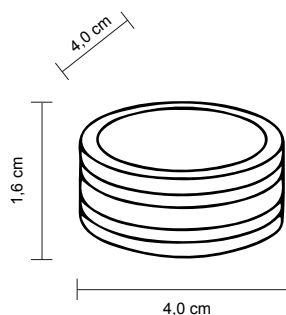

Dimensioni / Dimensions / Dimensions / Dimensiones

4,0 x 4,0 x 1,6 cm

Peso / Weight

14 g

SALVAGOCCIA CLASSIC

61

Descrizione / Description / Description / Descripció

Salvagoccia in metallo con feltrino evita lo sgocciolamento.

Cromato, rosso

Chrome, red

Chromé, rouge

Cromado, rojo

Area Personalizzazione / Printing Area / Zone d'Impression
Área de Impresión

20 x 10 mm

Regolamento / Regulation / Règlement / Normativa

Idoneo al contatto con alimenti, secondo il regolamento 10/2011/CE e successivi aggiornamenti e modifiche.