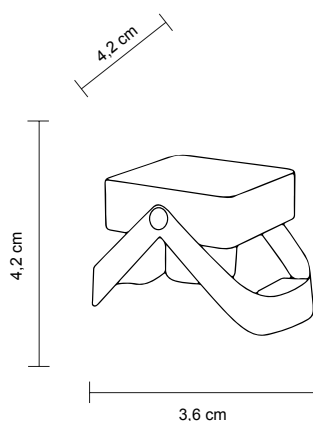

Categoria / Category / Catégorie / Categoria
Tappo / Stopper / Bouchon / Tapòn

Materiale / Material / Matière / Material
Acciaio, gomma SEBS, ABS
Steel, rubber SEBS, ABS
Acier, gomme SEBS, ABS
Acero, goma SEBS, ABS

Dimensioni / Dimensions / Dimensions / Dimensiones
3,6 x 3,6 x 4,2 cm

Peso / Weight
26 g

Stopper QUADRA 57

Descrizione / Description / Description / Descripcìon
Ideale per spumante e champagne.
Ideal for sparkling wine and champagne.
Idéal pour le vin mousseux et le champagne
Ideal para vino espumoso y champán.