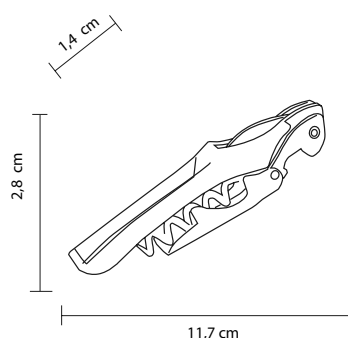

## Art 5

Categoria / Category / Catégorie / Categoria  
**Levatappi / Corkscrew / Tire-bouchon / Sacacorchos**

Materiale / Material / Matière / Material

**Metallo, plastica**  
**Metal, plastic**  
**Métal, plastique**  
**metal, plástico**

Dimensioni / Dimensions / Dimensions / Dimensiones  
**11,7 x 1,4 x 2,8 cm**

Peso / Weight  
**72 g**

Descrizione / Description / Description / Descripció  
**Levatappi professionale a doppia leva con snodo.**  
**professional double lever corkscrew with joint.**  
**Tire-bouchon professionnel double levier avec joint.**  
**El Sacacorchos profesional doble palanca con articulaciòn.**