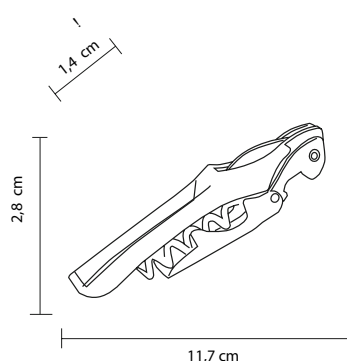

GULLIVER

Art 5

Categoria / Category / Catégorie / Categoria
Levatappi / Corkscrew / Tire-bouchon / Sacacorchos

Materiale / Material / Matière / Material

Metallo, plastica
Metal, plastic
Métal, plastique
metal, plástico

Dimensioni / Dimensions / Dimensions / Dimensiones

11,7 x 1,4 x 2,8 cm

Peso / Weight

72 g

Descrizione / Description / Description / Descripció

Levatappi professionale a doppia leva con snodo.

professional double lever corkscrew with joint.

Tire-bouchon professionnel double levier avec joint.

El Sacacorchos profesional doble palanca con articulaciòn.

Colori / Colors / Couleurs / Colores

Disponibile in vari colori

Available in different colors

Disponible en différents couleurs

Disponibile en varios colores

Area Personalizzazione / Printing Area / Zone d'Impression
Área de Impresión

110x100 mm

Made in EU