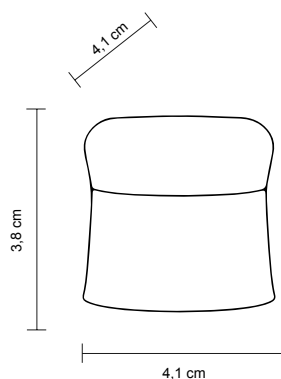

Categoria / Category / Catégorie / Categoria
SuperTappo / Stopper / Bouchon / Tapòn

Materiale / Material / Matière / Material

Gomma SEBS, ABS

Rubber SEBS, ABS

Gomme SEBS, ABS

Goma SEBS, ABS

Dimensioni / Dimensions / Dimensions / Dimensiones

4,1 x 4,1 x 3,8 cm

Peso / Weight

20 g

Stopper 41 N

Descrizione / Description / Description / Descripcìon

Ideale per vini fermi.

Ideal for still wines.

Idéal pour le vins tranquilles.