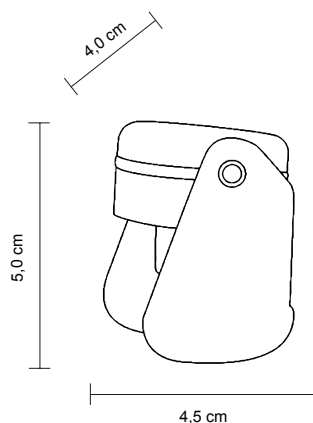

Dimensioni / Dimensions / Dimensions / Dimensiones

4,5 x 4,0 x 5,0 cm

Peso / Weight

28 g

Stopper 3001

Descrizione / Description / Description / Descripció

Ideale per spumante e champagne. Tenuta oltre 6 ATM.