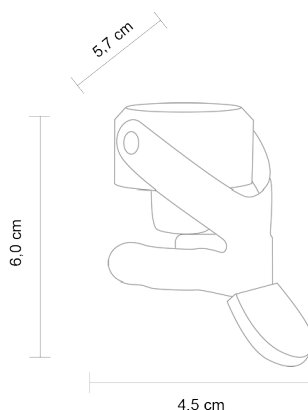

Dimensioni / Dimensions / Dimensions / Dimensiones

4,5 x 5,7 x 6,6 cm

Peso / Weight

32 g

Stopper 19-20 R

Descrizione / Description / Description / Descripció

Ideale per spumante e champagne. Tenuta 6 oltre ATM